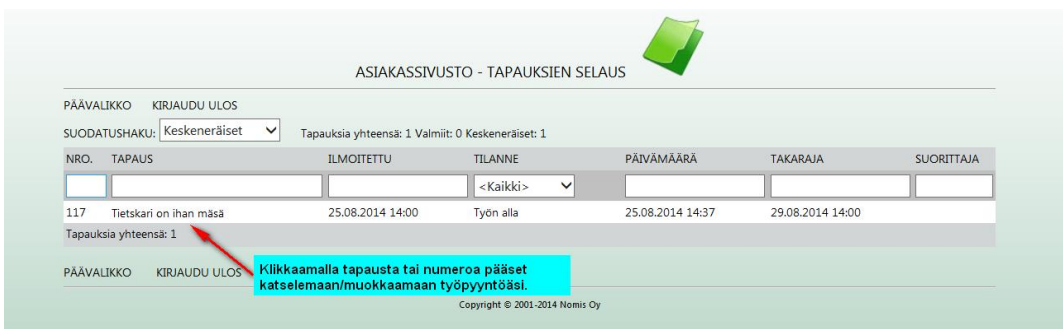

## Omien tapausten selaus

Seurataksesi ilmoittamiesi tapausten käsittelyä valitse 'Selaa aikaisempia tapauksia' -linkkiä

Tässä näkyvässä näet työntilan ja koska sen tulisi olla valmis. Tästä pääset tarkempaan näkymään klikkaamalla tapausksen numeroa tai nimeä.

Käsittelytiedot välilehdeltä löydät IT-tuen ja käyttäjän välistä keskustelua.

ASIAKASSIVUSTO - TAPAUKSIEN SELAUS

NÄYTÄ KAIKKI PÄÄVALIKKO KIRJAUDU ULOS PALAUTE TUKIPALVELUSTA TALLENNA ✓

117: Tietskari on ihan mäsä