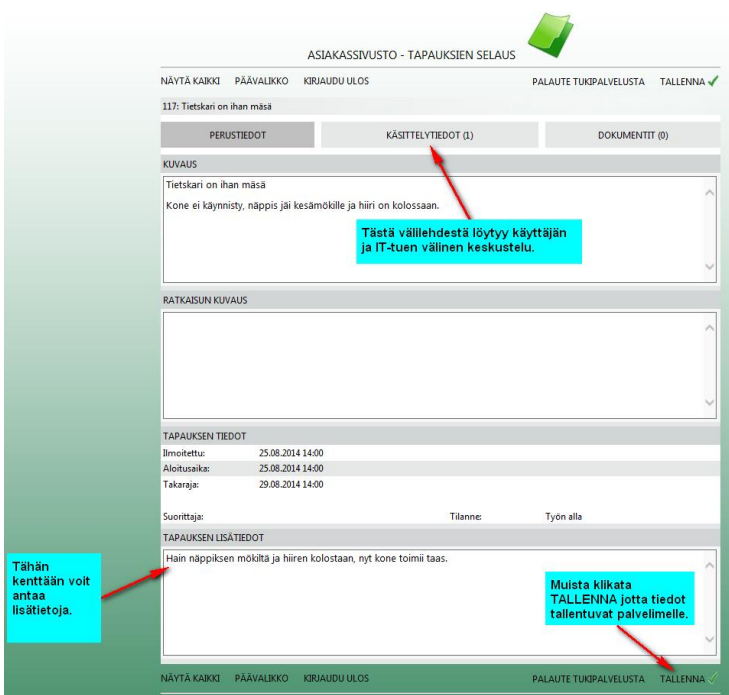

## Omien tapausten selaus

Seurataksesi ilmoittamiesi tapausten käsittelyä valitse 'Selaa aikaisempia tapauksia' -linkkiä

Tässä näkyvässä näet työntilan ja koska sen tulisi olla valmis. Tästä pääset tarkempaan näkymään klikkaamalla tapausksen numeroa tai nimeä.

Käsittelytiedot välilehdeltä löydät IT-tuen ja käyttäjän välistä keskustelua.

ASIAKASSIVUSTO - TAPAUKSIEN SELAUS

NÄYTÄ KAIKKI PÄÄVALIKKO KIRJAUDU ULOS PALAUTE TUKIPALVELUSTA TALLENNA ✓

117: Tietskari on ihan mäsä